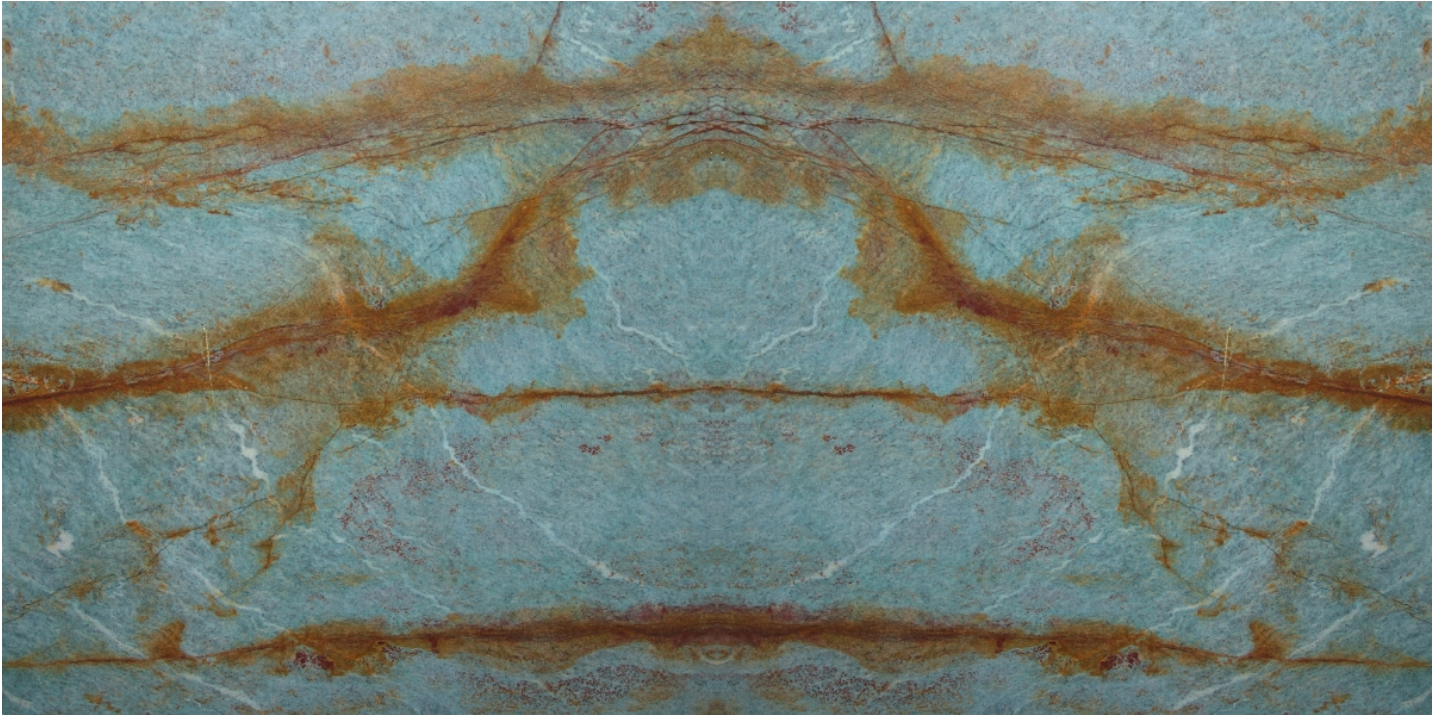

FURRER
CARRARA

AZUL-LUISE

COLORE

Blu

NOME PETROGRAFICO (SECONDO EN 12407)

Granito

SHOW ROOM

Via Covetta, 1
54033 Avenza, Carrara