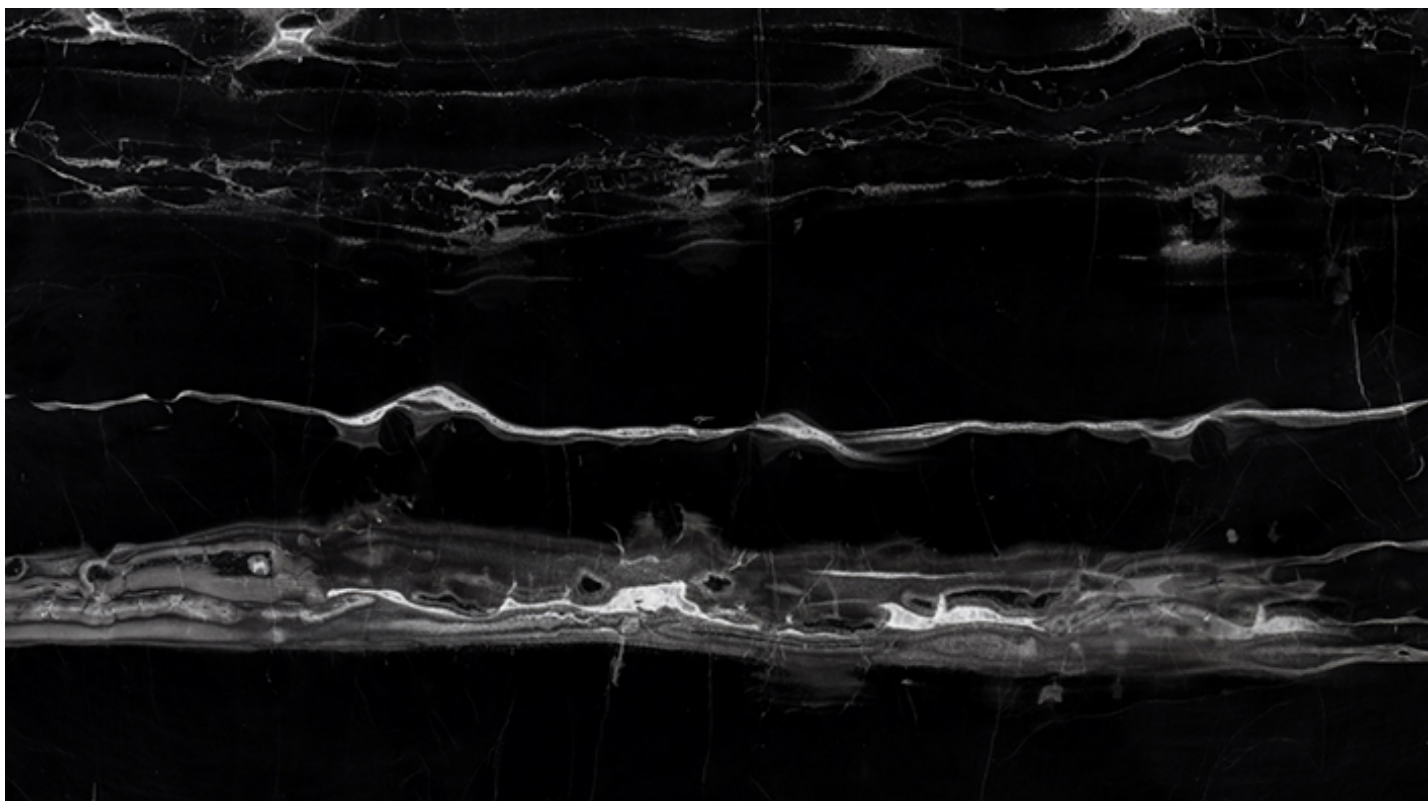

FURRER  
CARRARA

## SILVER PORTORO

### DESCRIZIONE MACROSCOPICA

Silver Portoro, noto anche come marmo di Porto Venere, ♦ una pietra pregiata e decorativa a grana fine, sfondo nero e venature argentee, estratta nella zona di La Spezia. Bellezza e originalit♦ rendono il marmo Silver Portoro ideale per la realizzazione di oggetti decorativi quali vasi, colonne, sculture, rivestimenti di pregio, elementi decorativi e quotidiani come piani per mobili ed eleganti top per bagni, lussuosi caminetti e pavimenti.

Pietra dal grande carattere, adatta soprattutto alle applicazioni interne dal sapore classico e tradizionale, la finitura che pi♦ ne esalta la bellezza ♦ certamente la lucidatura, lavorazione che permette di rendere visibili le sue splendide venature color argento. I blocchi sono di dimensioni medio-piccole e la disponibilit♦ limitata ne aumenta pregio e ricercatezza.