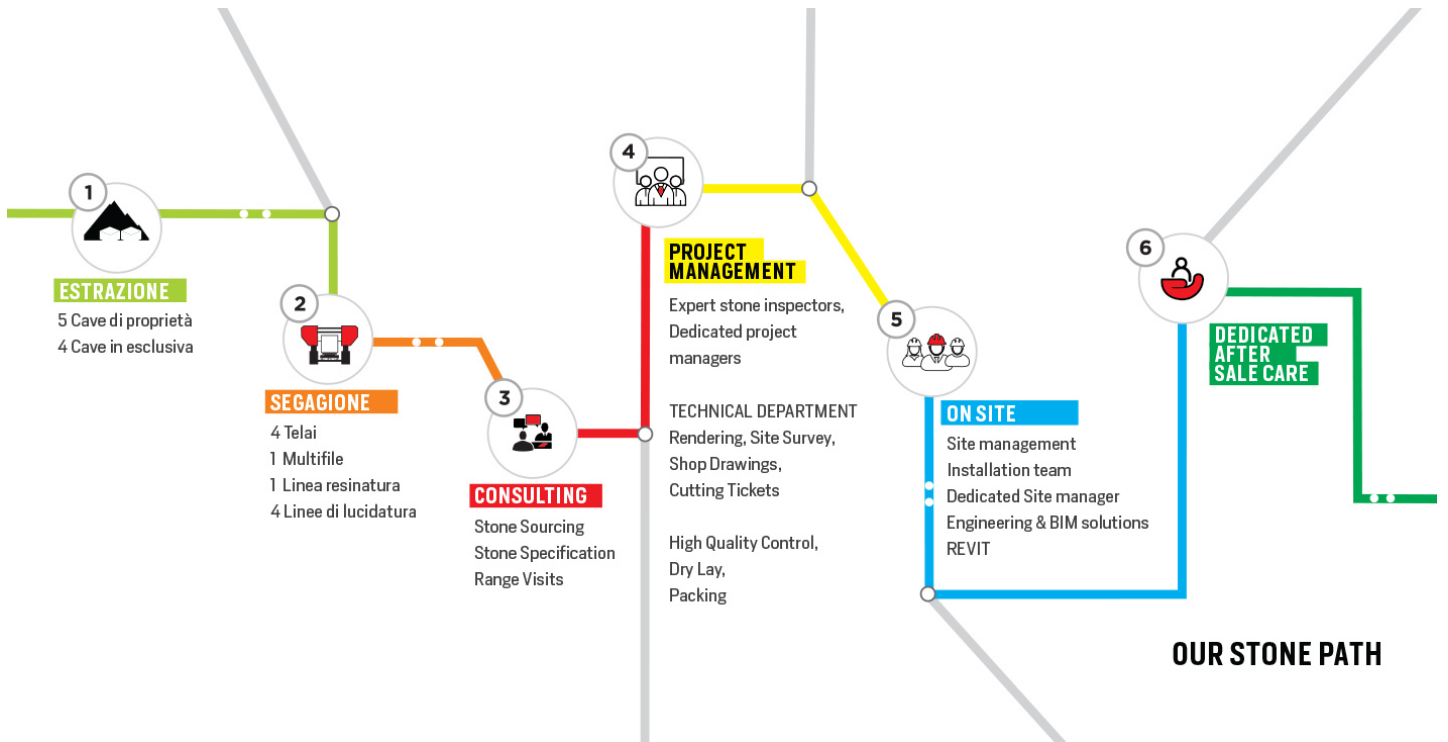

FURRER
CARRARA

SHOW ROOM

Via Covetta, 1
54033 Avenza, Carrara

SEDE CENTRALE

Via Covetta, 2
54030 Carrara (MS) Italy

Tel +39 0585 858494 / Fax +39 0585 52027 / E-mail: furrer@furrer.it