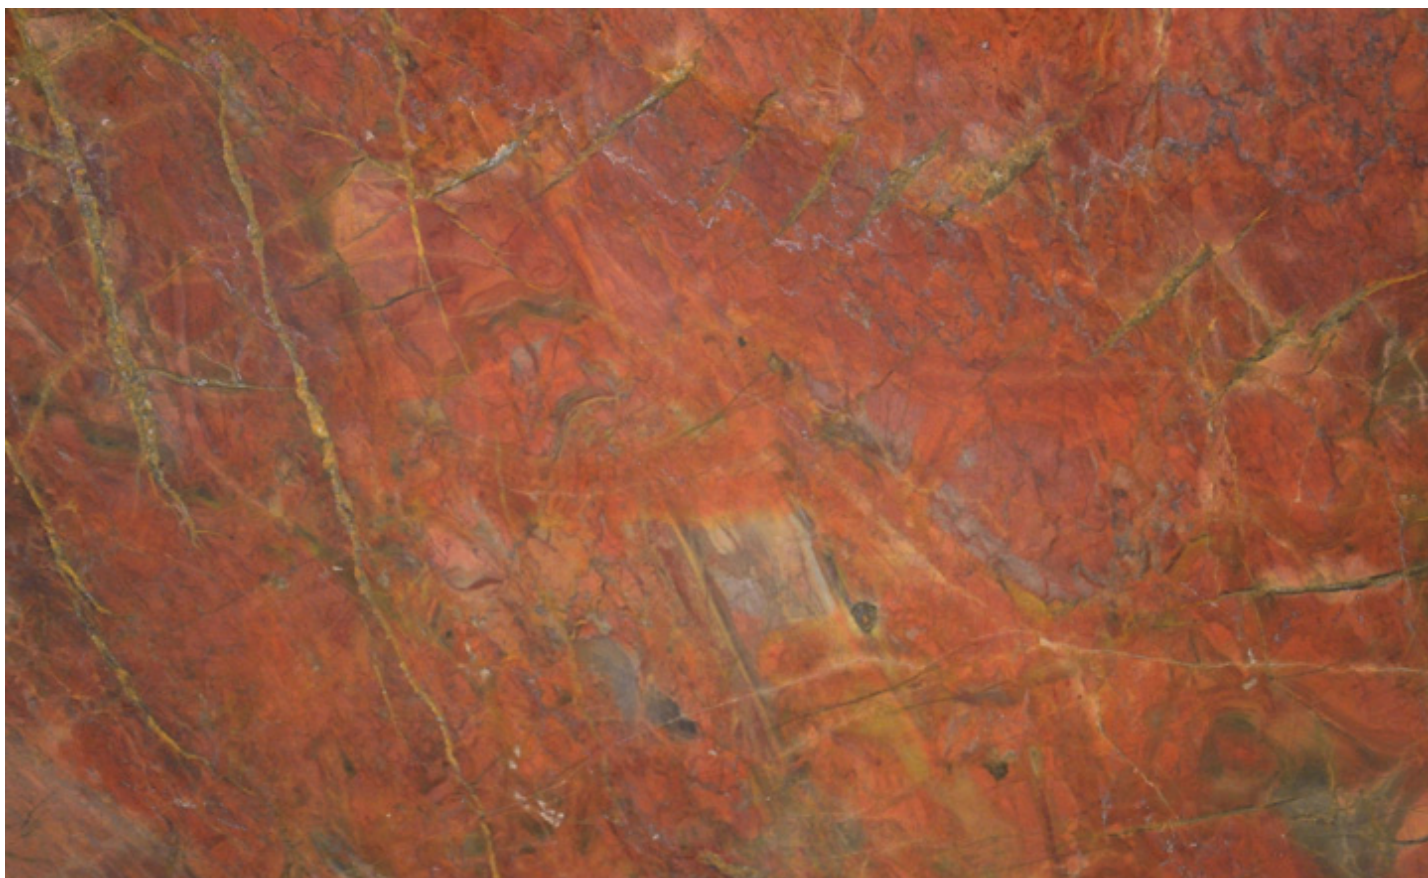

FURRER
CARRARA

ROSSO DAMASCO

COLORE

Rosso

DESCRIZIONE MACROSCOPICA

Il Rosso Damasco  un marmo color rosso intenso, attraversato da venature bianche e scure con sfumature gialle. Le vene gialle, associate al colore intenso, donano al materiale un aspetto caldo e disomogeneo. Il litotipo in questione  di grana fine, venato e compatto.

Le condizioni in cui il marmo Rosso Damasco si forma lo hanno reso uno dei materiali preferiti per gli scultori e architetti greci e romani, portandolo ad essere un simbolo a livello di gusto e tradizione. Anche il fatto di poter contare su modelli colorati e variegati rendono il Rosso Damasco uno dei materiali decorativi preferiti.