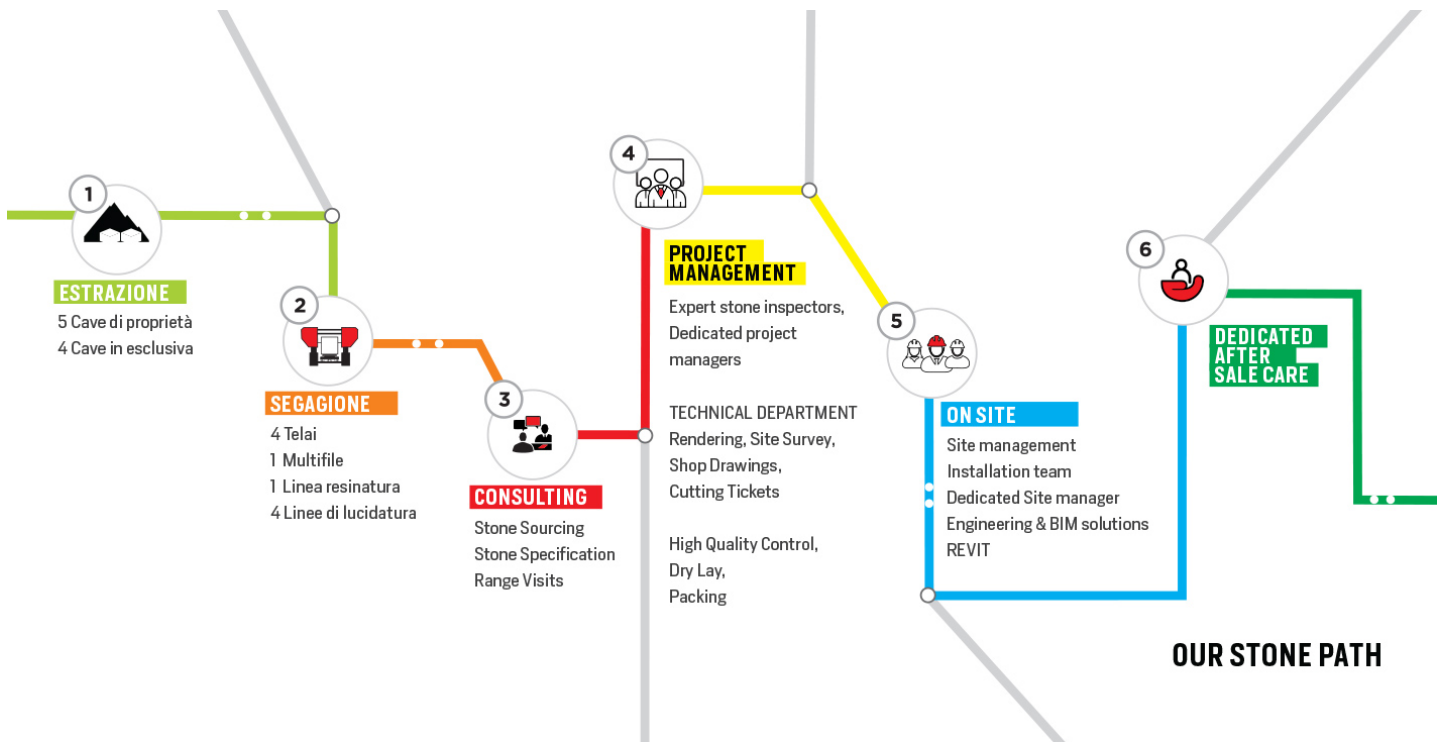

quotidiano e tutti i tipi di lavorativi, destinati sia agli ambienti interni che esterni.

SHOW ROOM

Via Covetta, 1
54033 Avenza, Carrara

SEDE CENTRALE

Via Covetta, 2
54030 Carrara (MS) Italy

Tel +39 0585 858494 / Fax +39 0585 52027 / E-mail: furrer@furrer.it

SHOW ROOM

Via Covetta, 1
54033 Avenza, Carrara

SEDE CENTRALE

Via Covetta, 2
54030 Carrara (MS) Italy

Tel +39 0585 858494 / Fax +39 0585 52027 / E-mail: furrer@furrer.it