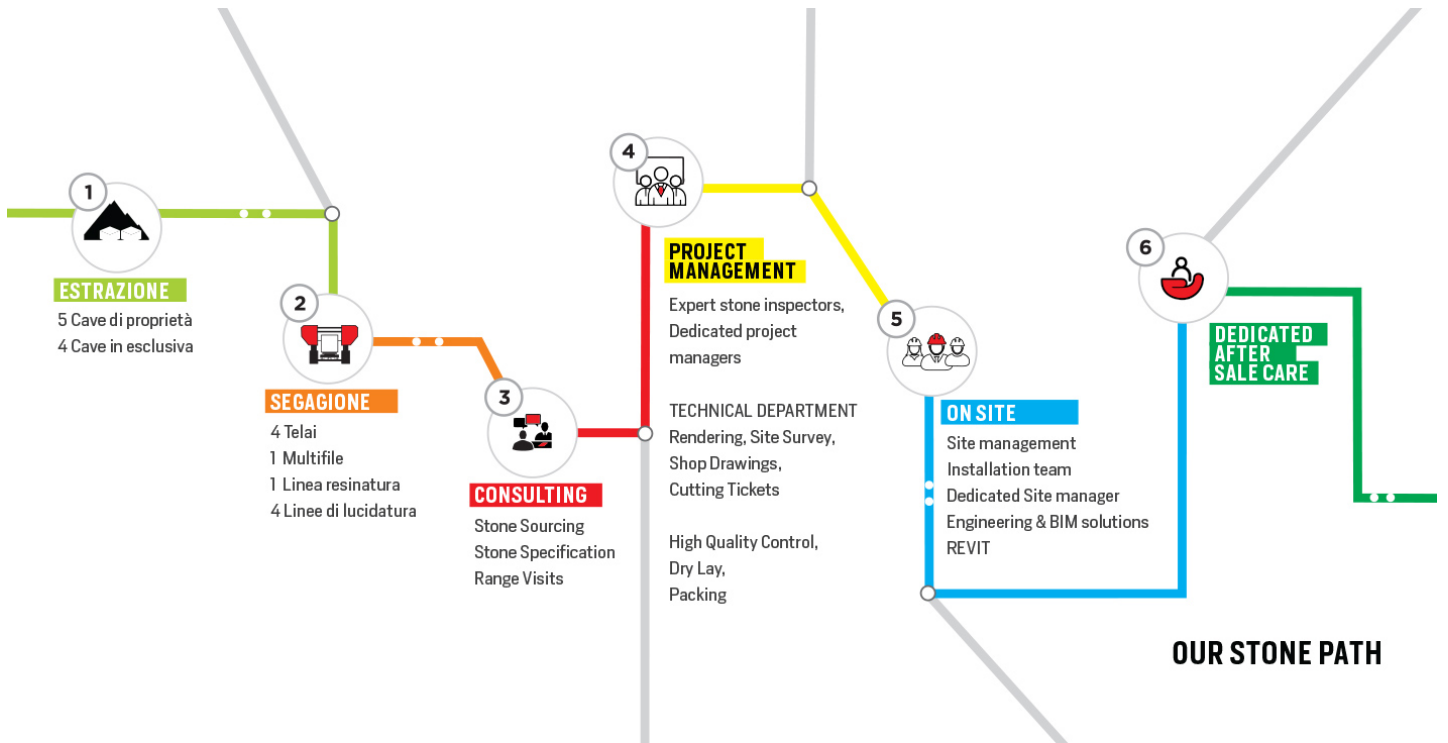

SHOW ROOM

Via Covetta, 1
54033 Avenza, Carrara

SEDE CENTRALE

Via Covetta, 2
54030 Carrara (MS) Italy