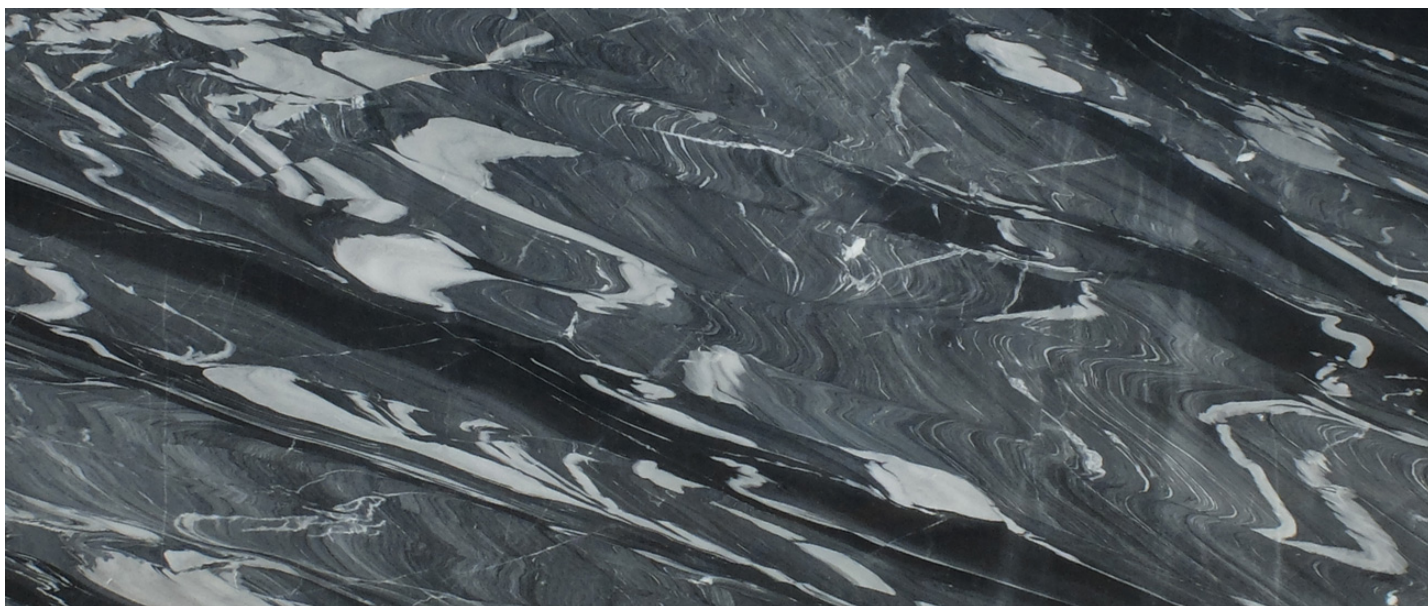

FURRER  
CARRARA

## BLACK PICASSO

### COLORE

Nero

### DESCRIZIONE MACROSCOPICA

Il marmo Black Picasso ◆ una tipologia di marmo a sfondo scuro che ricorda la celeberrima opera d'arte contemporanea dell'artista spagnolo, "La Guernica", per le policromie filiformi caratterizzate da colore bianco, grigio e nero. Elegantissimo nel suo aspetto lussureggiante, viene impiegato in particolar modo in progetti d'◆ impronta moderna per impreziosire ambienti interni conferendo loro un effetto ricercato, prestandosi ad applicazioni sia interne che esterne. Trova impiego nella realizzazione di pavimenti basso calpestio, piani da cucina, top per bagni e opere monumentali. Per la sua natura morfologica, la lucidatura ◆ il tipo di lavorazione che pi ◆ ne esalta la naturale bellezza, lavorazione che permette di rendere visibile maggiormente il corso naturale delle policromie che lo contraddistinguono. Il marmo Black Picasso conferisce un impatto estetico notevole alle superfici d'impiego, per ambienti non convenzionali.