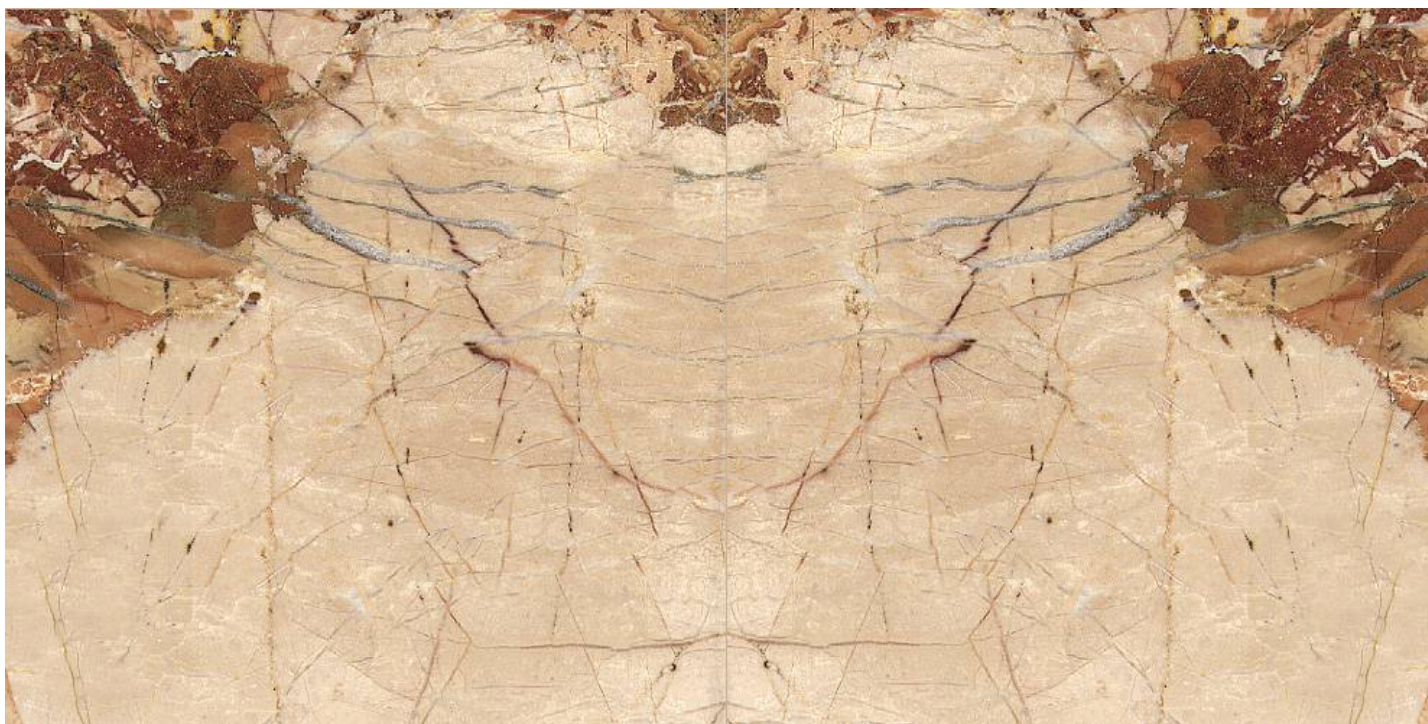

FURRER
CARRARA

BRECCIA AURORA

SCHEDA DATI

- CARICO DI ROTTURA [UTS] A PRESSIONE	kg/cm ²	79,8
- COEFFICIENTE ASSORBIMENTO ACQUA	%	0,68
- PESO PER UNITÀ DI VOLUME	KG/m ³	2715

SHOW ROOM

Via Covetta, 1
54033 Avenza, Carrara