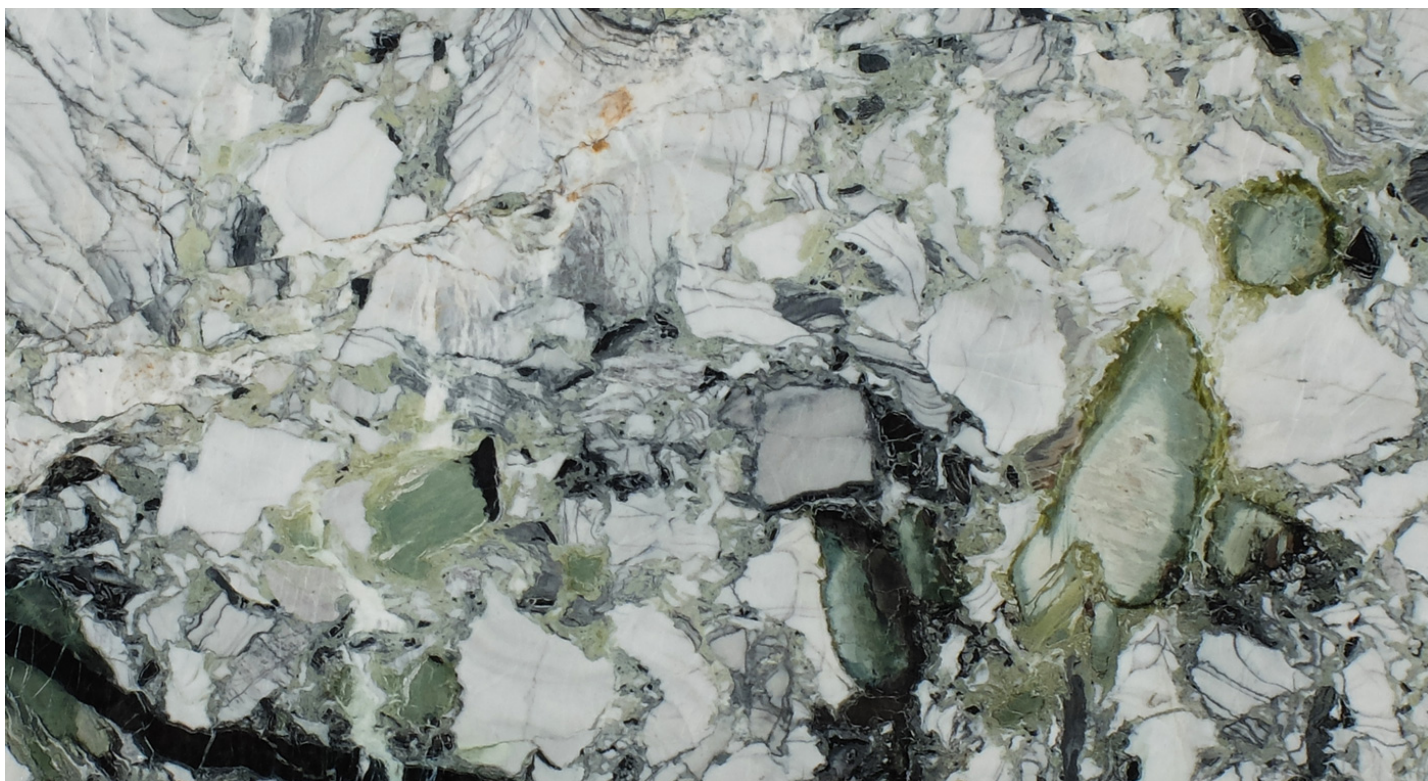

FURRER
CARRARA

VERDE GIADA

COLORE

Verde

DESCRIZIONE MACROSCOPICA

Il marmo Verde Giada  una pietra orientale che presenta policromie sullo sfondo caratterizzato da un colore verde acceso che alterna intarsi bianchi con sottili venature pi  scure, grigie e nere. Il Verde Giada  una pietra molto riconoscibile che dona personalit  alle applicazioni, molto usata nei progetti d'impronta classica e tradizionale.

Il marmo Verde Giada viene utilizzato per arredi, rivestimenti di interni e per pavimentazioni, scale, top per bagni e cucine, oggetti quotidiani e decorativi come vasi e colonne. Il marmo Verde Giada esprime nel miglior modo la sua bellezza ed eleganza in finitura lucida e spazzolatura.