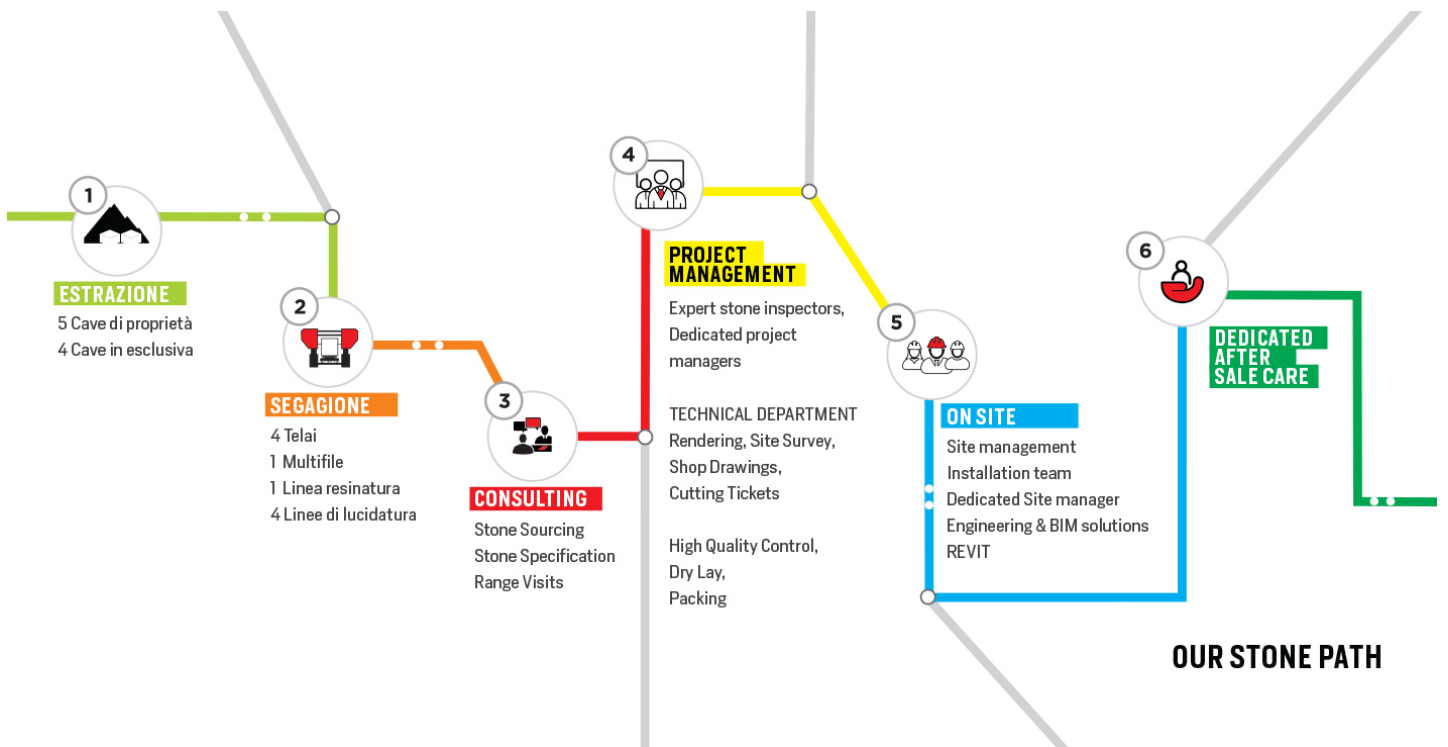

FURRER
CARRARA

SHOW ROOM

Via Covetta, 1
54033 Avenza, Carrara

SEDE CENTRALE

Via Covetta, 2
54030 Carrara (MS) Italy

Tel +39 0585 858494 / Fax +39 0585 52027 / E-mail: furrer@furrer.it