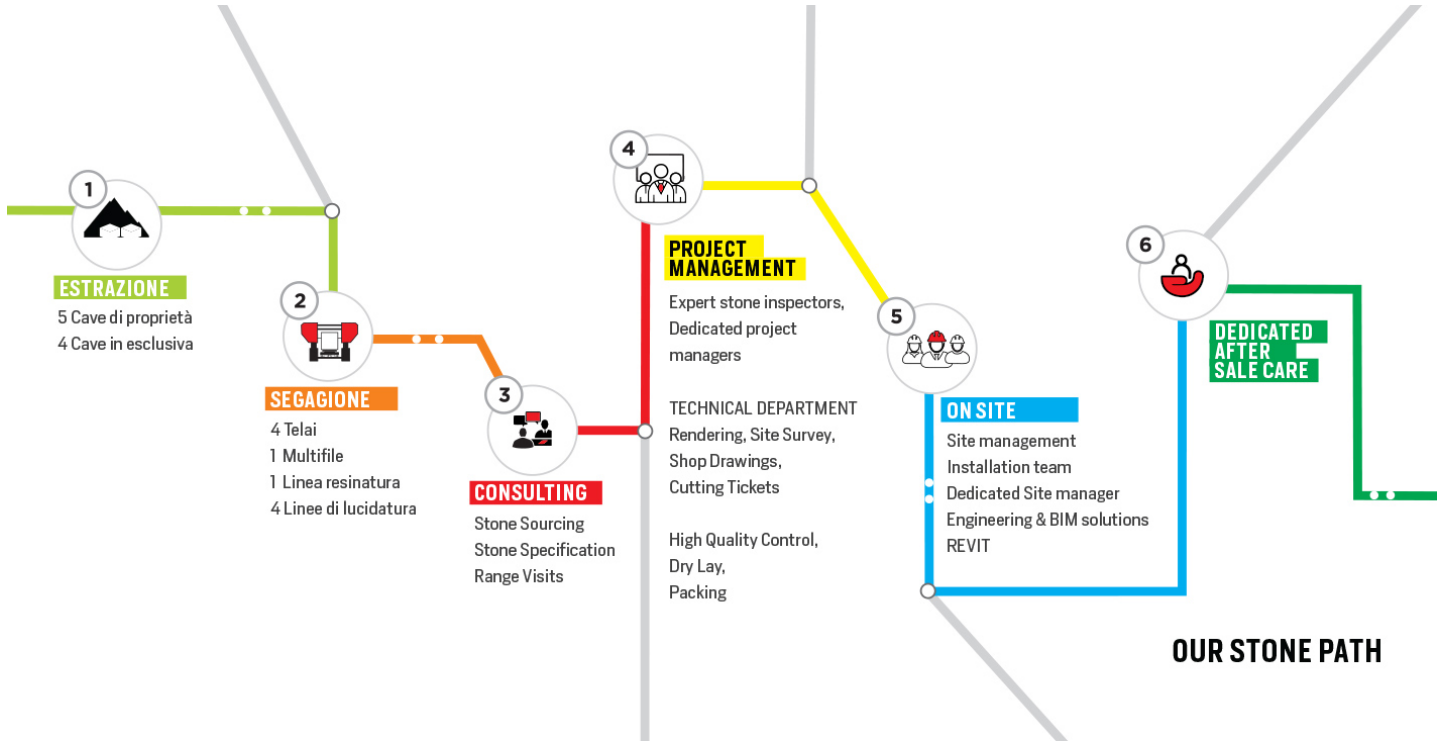

SHOW ROOM

Via Covetta, 1
54033 Avenza, Carrara

SEDE CENTRALE

Via Covetta, 2
54030 Carrara (MS) Italy