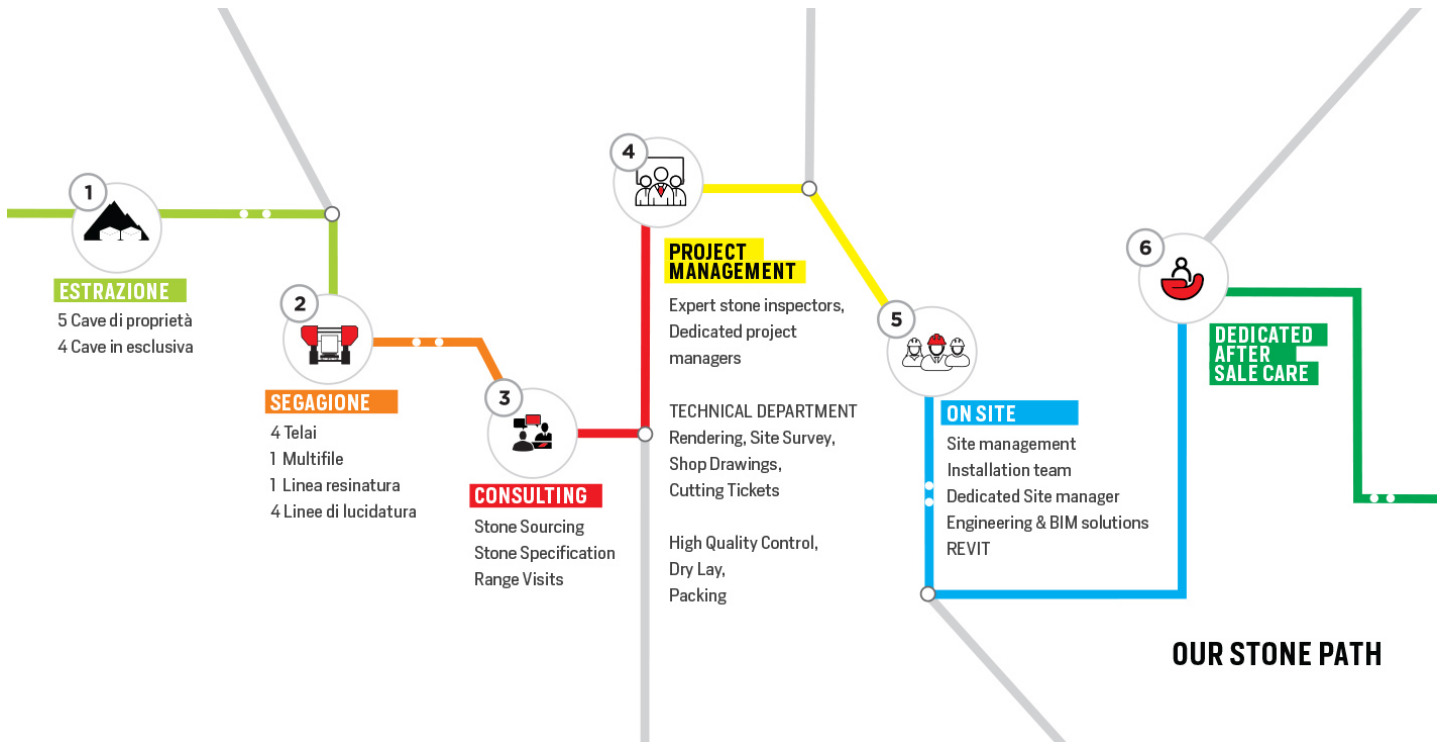

SHOW ROOM

Via Covetta, 1
54033 Avenza, Carrara

SEDE CENTRALE

Via Covetta, 2
54030 Carrara (MS) Italy