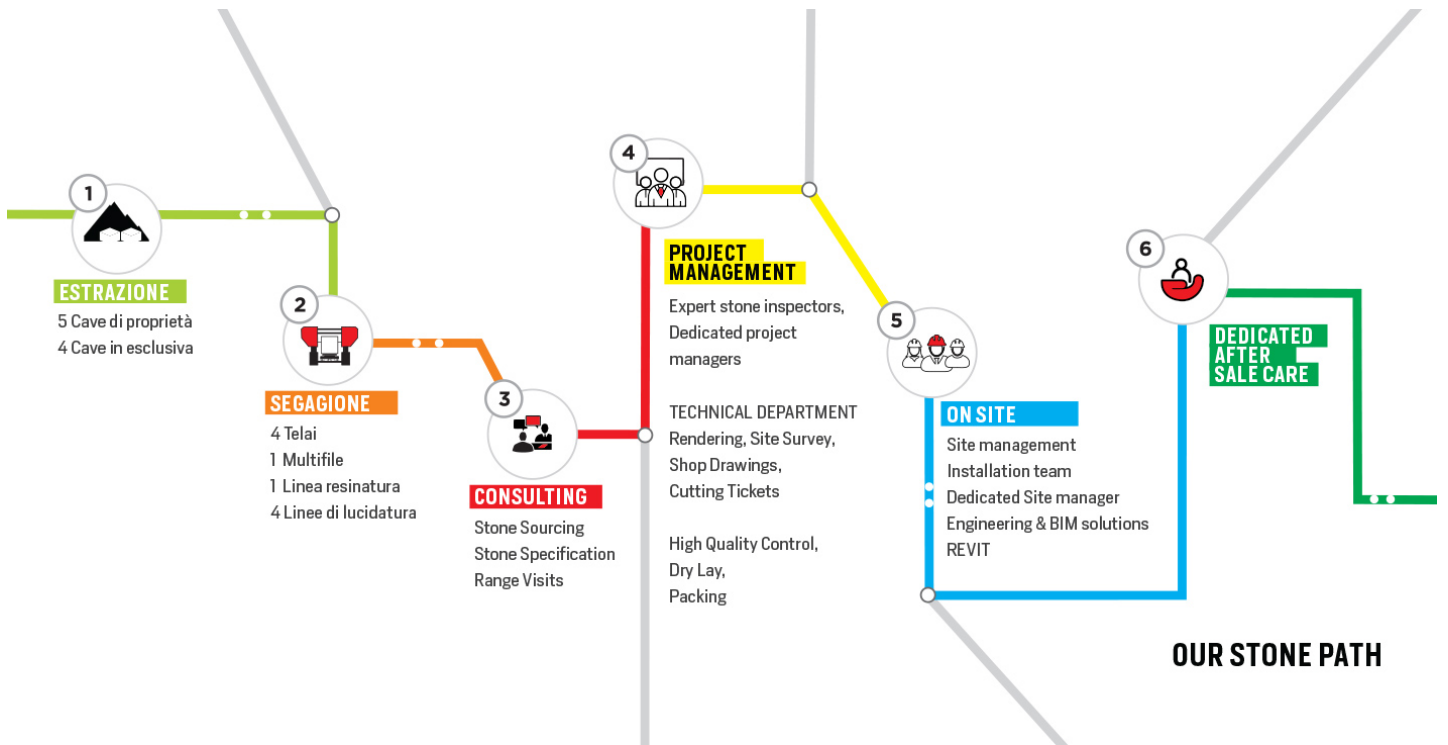

FURRER
CARRARA

SHOW ROOM

Via Covetta, 1
54033 Avenza, Carrara

SEDE CENTRALE

Via Covetta, 2
54030 Carrara (MS) Italy

Tel +39 0585 858494 / Fax +39 0585 52027 / E-mail: furrer@furrer.it