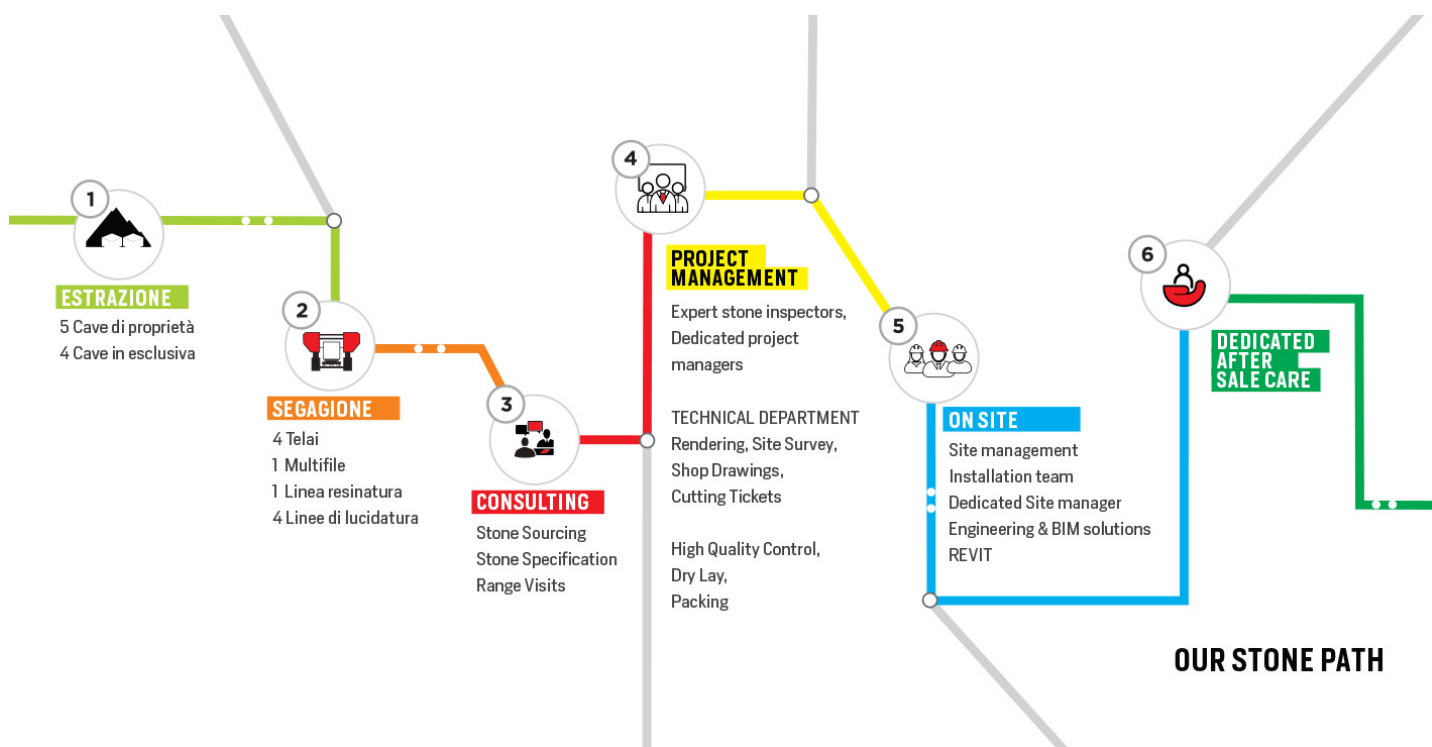

SHOW ROOM

Via Covetta, 1
54033 Avenza, Carrara

SEDE CENTRALE

Via Covetta, 2
54030 Carrara (MS) Italy

Tel +39 0585 858494 / Fax +39 0585 52027 / E-mail: furrer@furrer.it