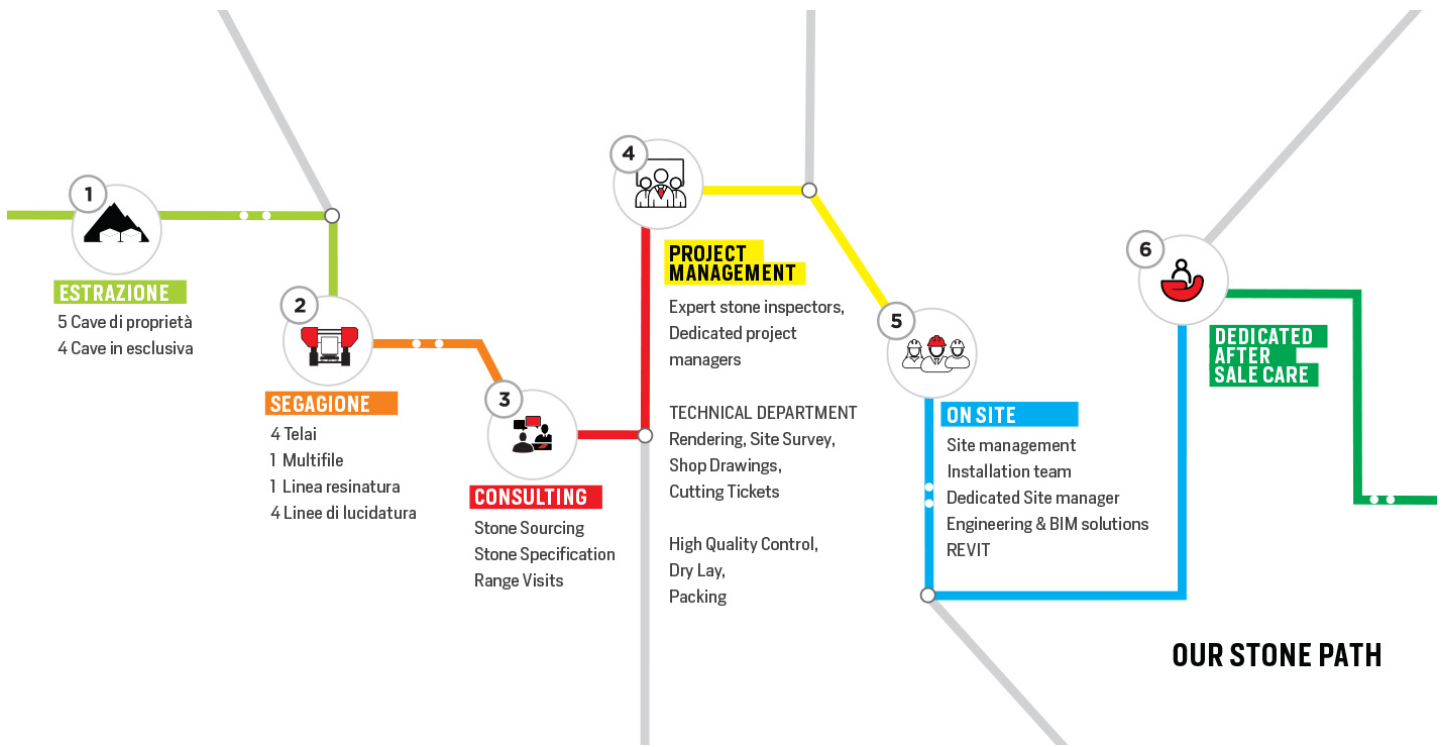

SHOW ROOM

Via Covetta, 1
54033 Avenza, Carrara

SEDE CENTRALE

Via Covetta, 2
54030 Carrara (MS) Italy

Tel +39 0585 858494 / Fax +39 0585 52027 / E-mail: furrer@furrer.it