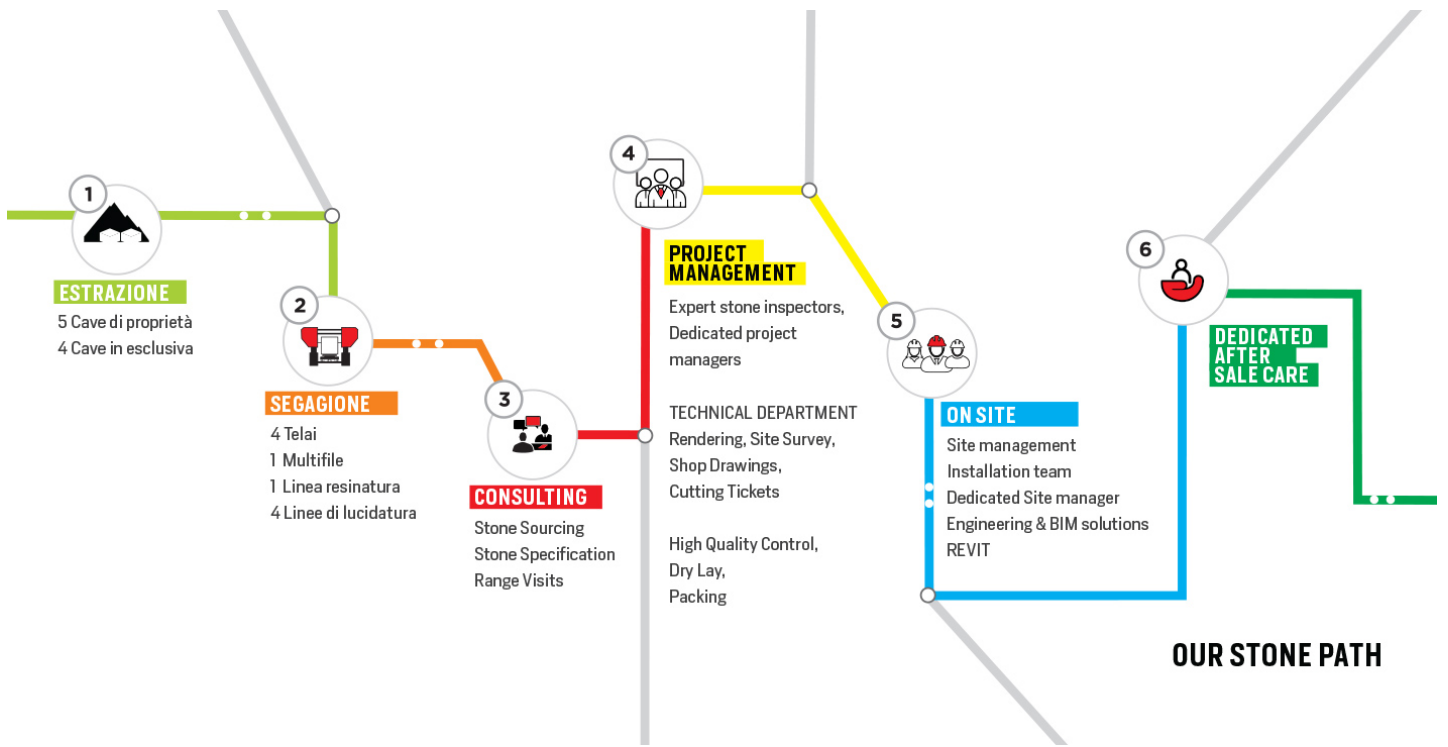

SHOW ROOM
Via Covetta, 1
54033 Avenza, Carrara

SEDE CENTRALE
Via Covetta, 2
54030 Carrara (MS) Italy

Tel +39 0585 858494 / Fax +39 0585 52027 / E-mail: furrer@furrer.it