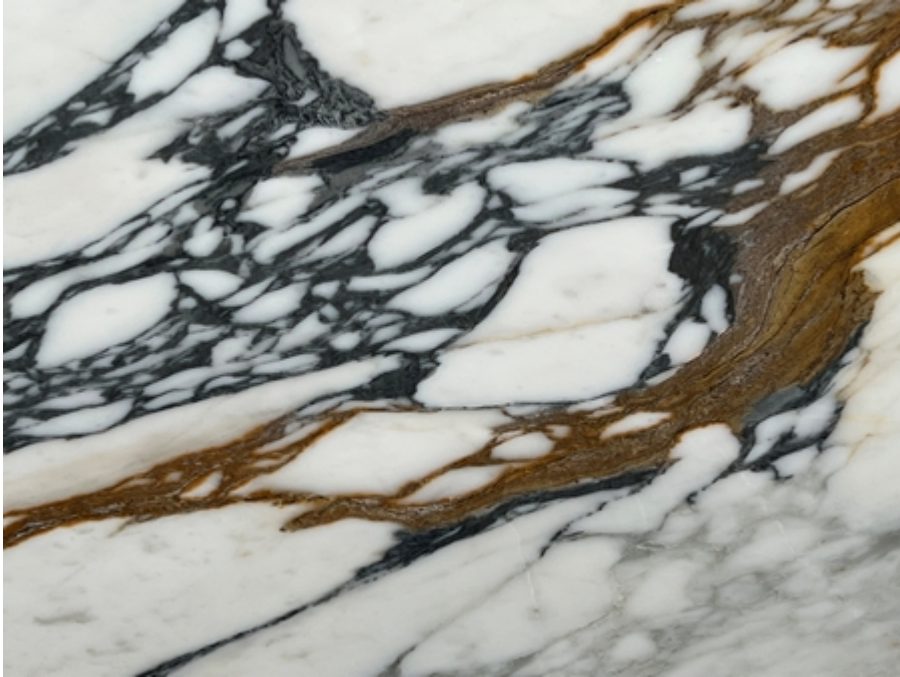

CALACATA VAGLI

Categoria: marmo

Colore: Bianco