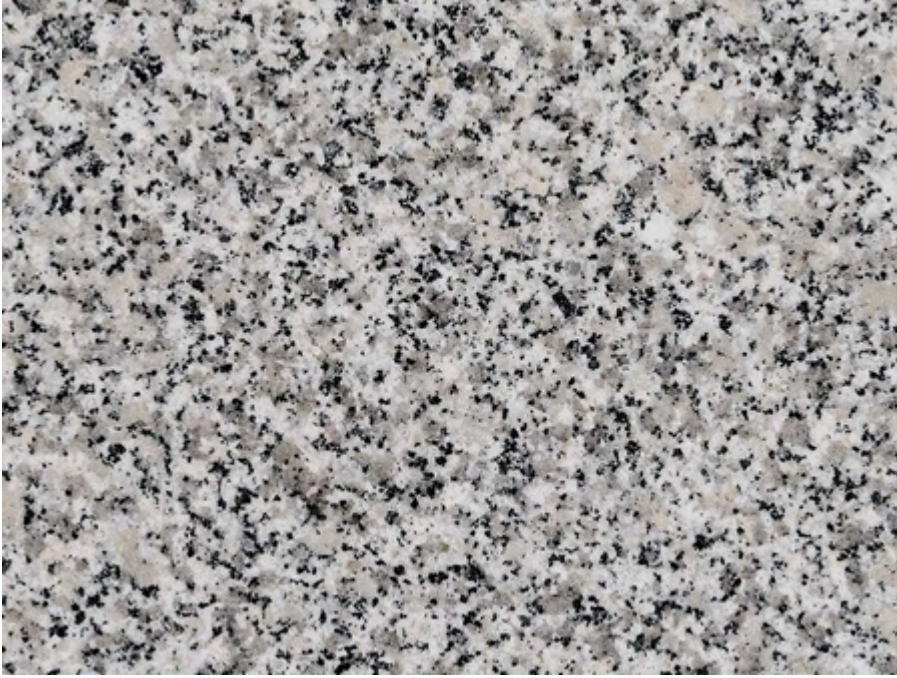

LUNA PEARL

Colour: White

GMP Graniti Marmi Pietre SpA SpA

Via Aurelia 351 19034 Luni (SP) Italia

Tel +39 0585 858565 / Fax +39 0585 858448 / E-mail: gmp@gmpmarmiegraniti.it

VAT number: 00887830115