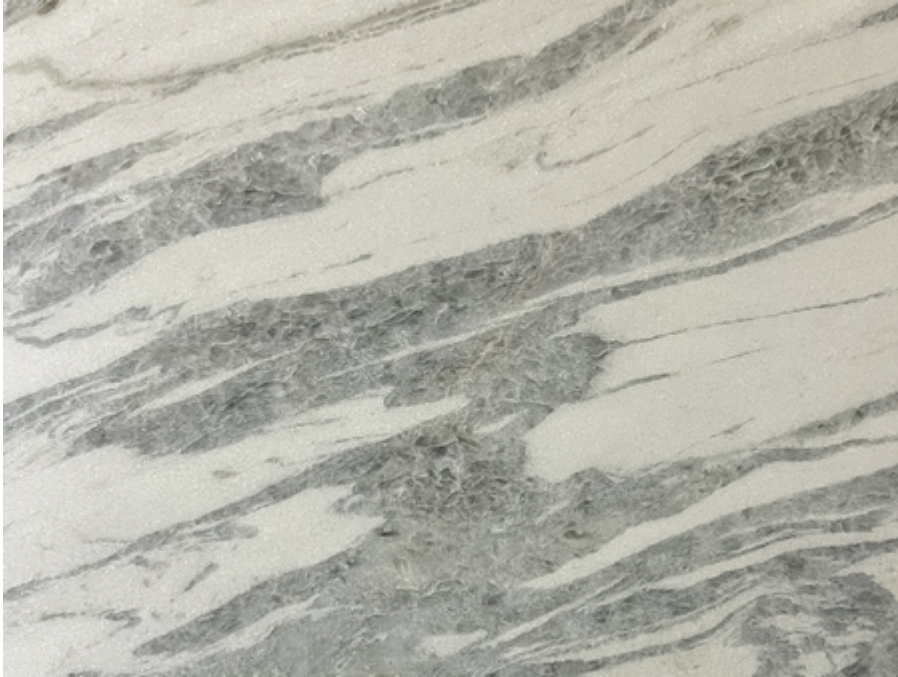

## NAMIB SKY

**Colore:** Bianco