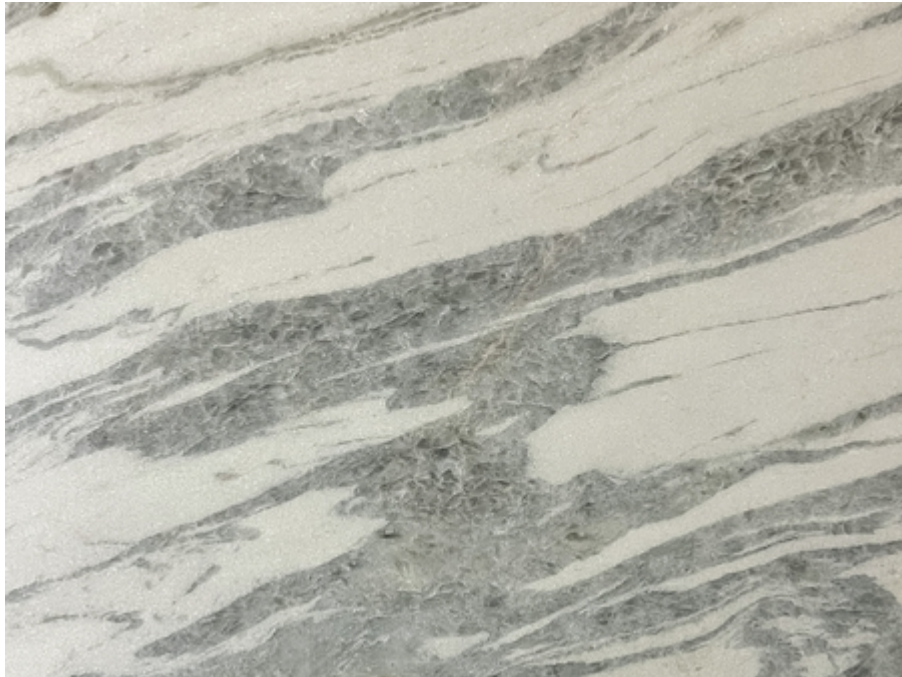

## NAMIB SKY

**Colore:** Bianco