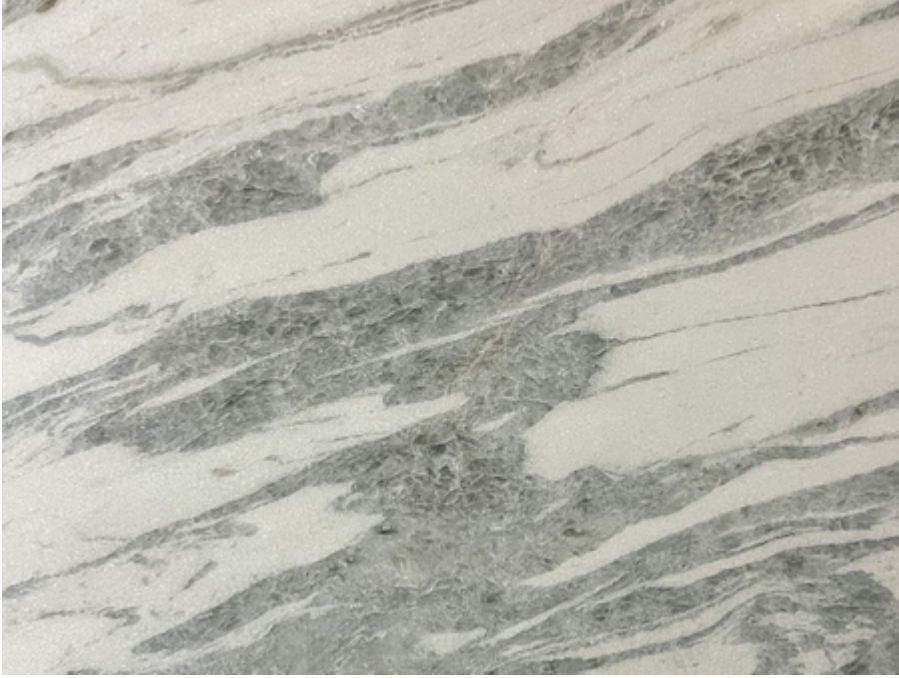

## NAMIB SKY

**Colour:** White