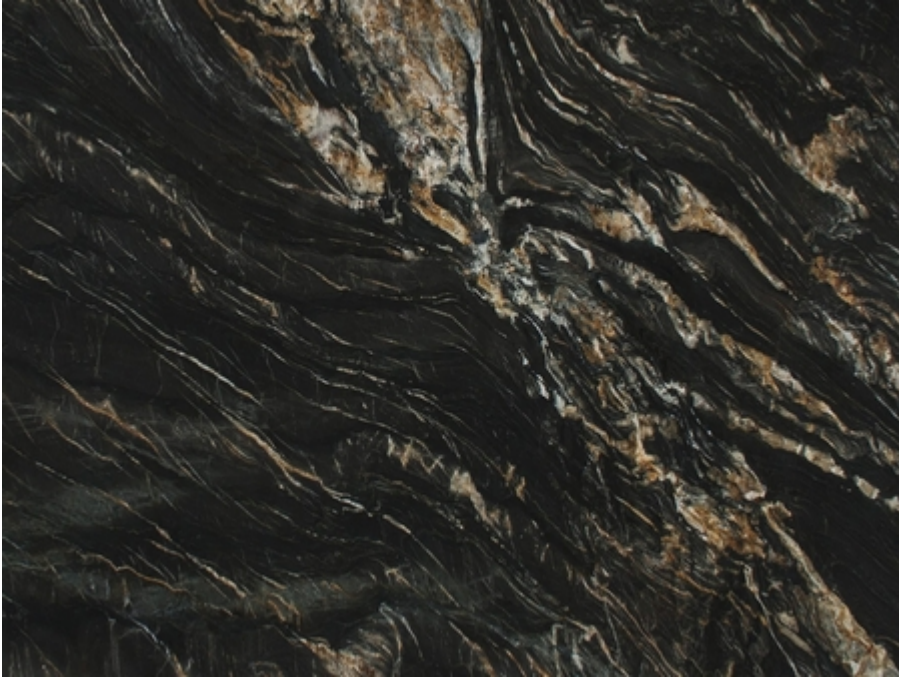

BELVEDERE

Colour: Black