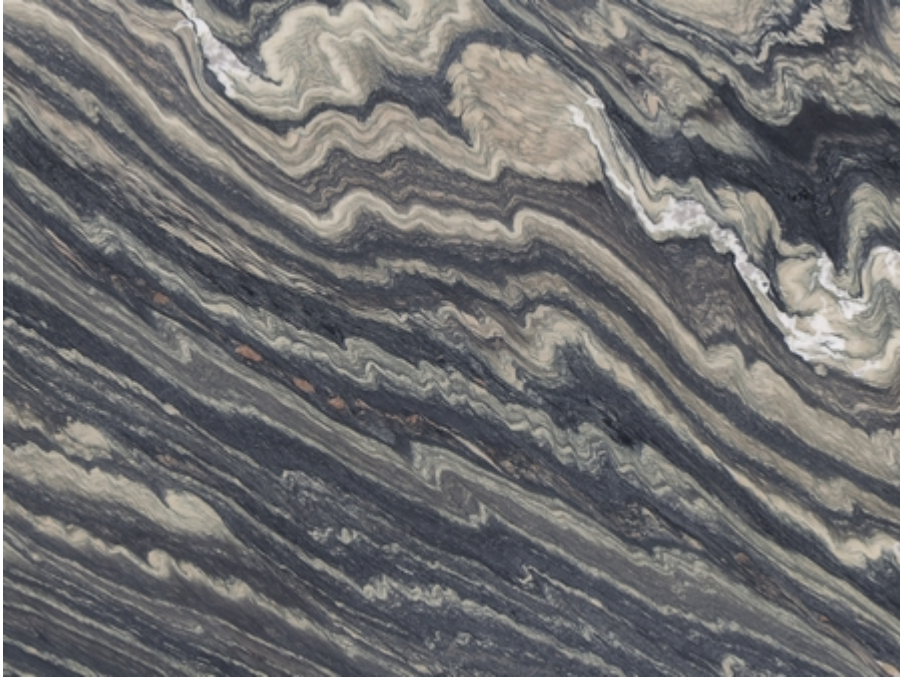

VALENTINO

Colore: Grigio