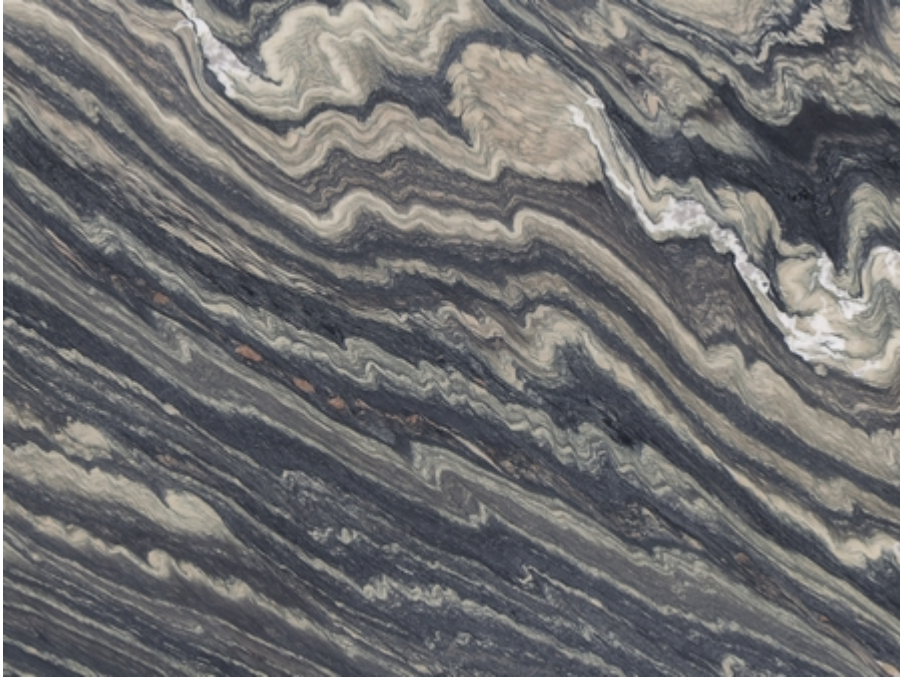

VALENTINO

Colour: Grey