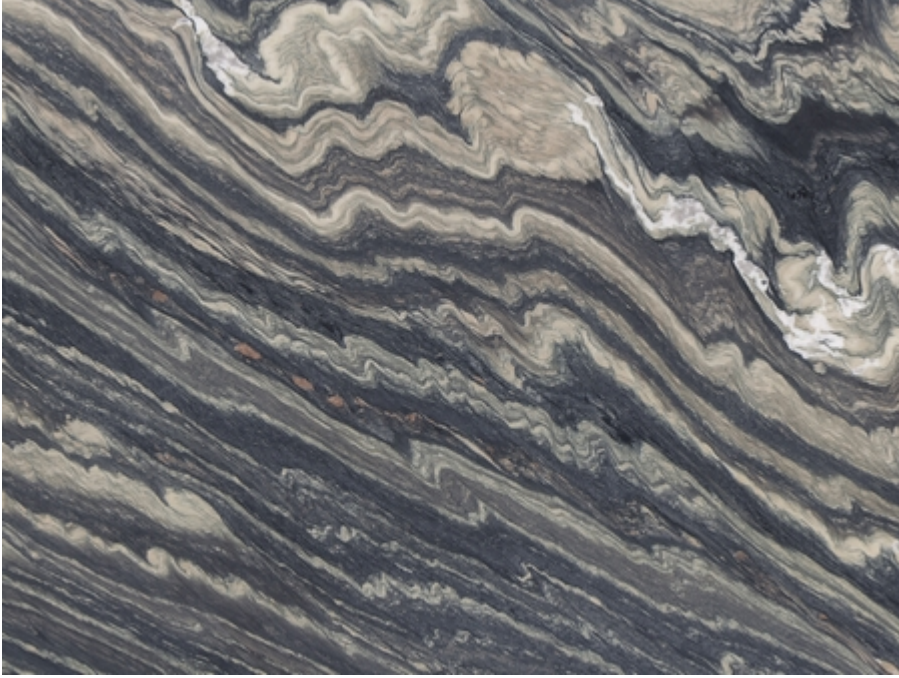

VALENTINO

Colour: Grey