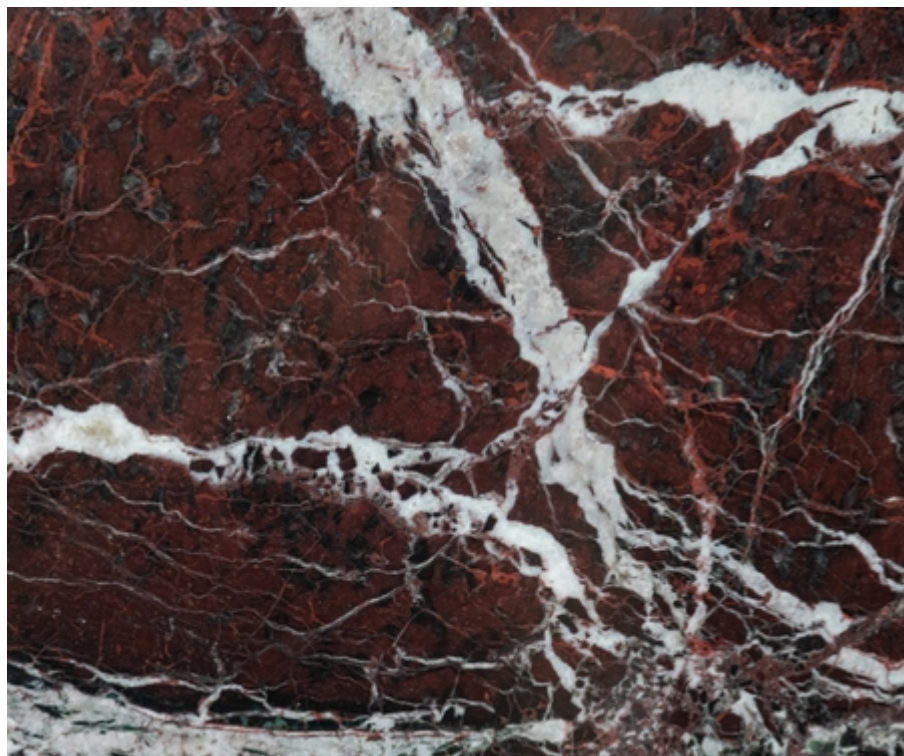

ROSSO LEVANTO

Colore: Rosso

Descrizione

macroscopica: Una varietà di marmo rossa estratta nel comune di Levanto, da cui prende il nome, e nei vicini comuni della Riviera spezzina. Era già utilizzato dai Romani e anche in epoche più recenti impiegato per rivestimenti, colonne e pavimenti.