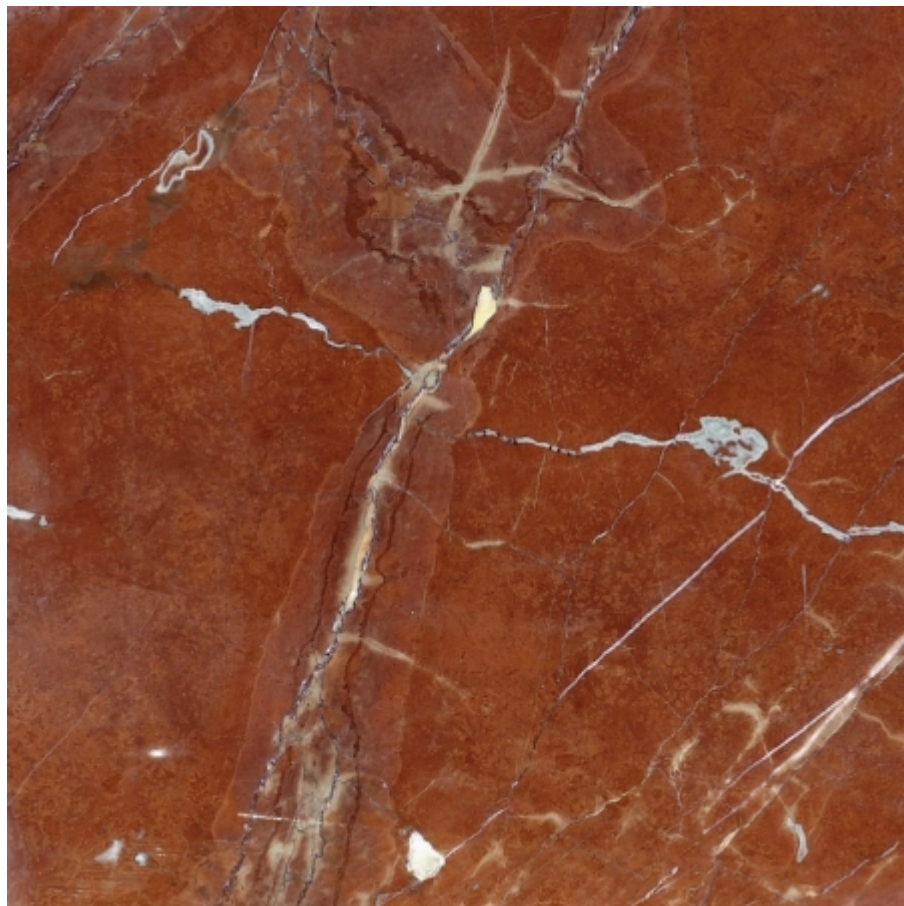

ROSSO COLLEMANDINA EXCLUSIVE

Categoria: colorati

Colore: Marrone rossastro

Nome petrografico (secondo EN 12407): Calcare brecciato dolomitizzato

Descrizione

macroscopica: Litotipo compatto dall'aspetto nodulare di colore di insieme rosso rubino cupo con giunti stilolitici serrati di colore rosso cupo localmente rosa carnicino o grigio. Sono presenti venature di spessore sub-millimetrico bianche.